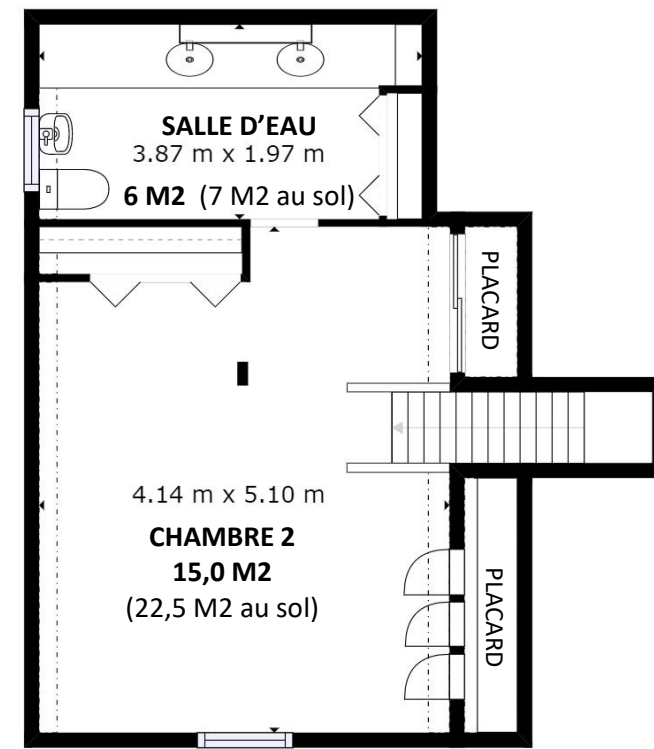

MAISON PARAY-VIEILLE-POSTE ENVIRON 75 M2 (RDC + ETAGE) + Sous-sol environ 55 m2 + Garage 12 M2 + Cabanon sur Parcelle Totale 507 M2

ENTREE SOUS-SOL
INDEPENDANTE

SOUS-SOL

REZ-DE-CHAUSSÉE

ENTREE

ETAGE 1

Les dimensions indiquées sur ce plan sont calculées de manière automatique par une caméra 360° en 4K. Elles sont approximatives et non contractuelles. Les lignes en pointillés indiquent à leur endroit une hauteur sous plafond de 1m50. La visite virtuelle en 360° disponible sur le site permet d'apprécier les volumes avant déplacement sur les lieux du bien.