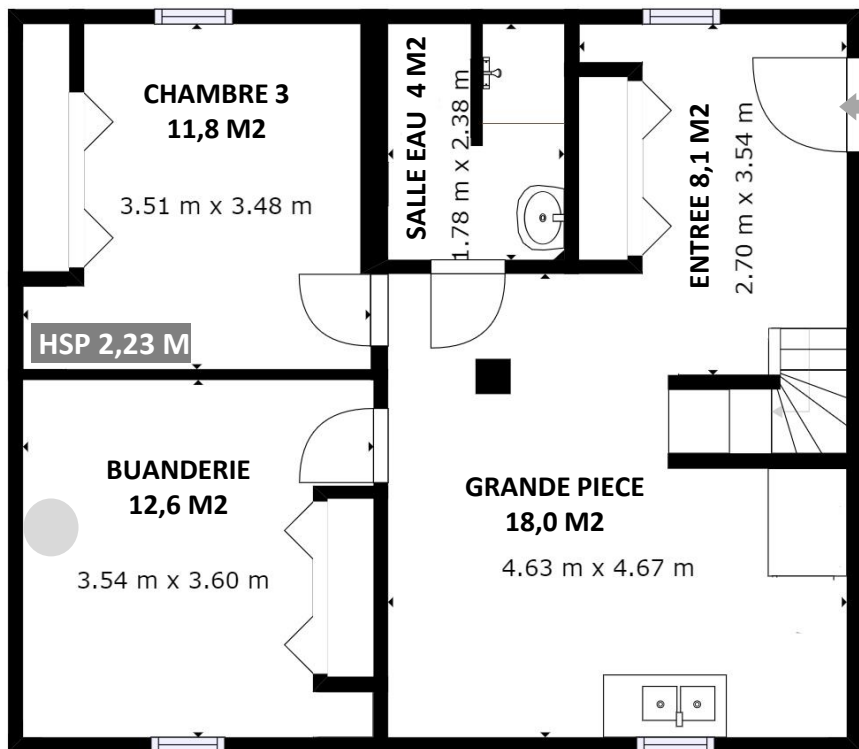

MAISON PARAY-VIEILLE-POSTE ENVIRON 75 M2 (RDC + ETAGE) + Sous-sol environ 55 m2 + Garage 12 M2 + Cabanon sur Parcelle Totale 507 M2

ENTREE SOUS-SOL
INDEPENDANTE

SOUS-SOL

REZ-DE-CHAUSSÉE

ENTREE

ETAGE 1

Les dimensions indiquées sur ce plan sont calculées de manière automatique par une caméra 360° en 4K. Elles sont approximatives et non contractuelles. Les lignes en pointillés indiquent à leur endroit une hauteur sous plafond de 1m50. La visite virtuelle en 360° disponible sur le site permet d'apprécier les volumes avant déplacement sur les lieux du bien.