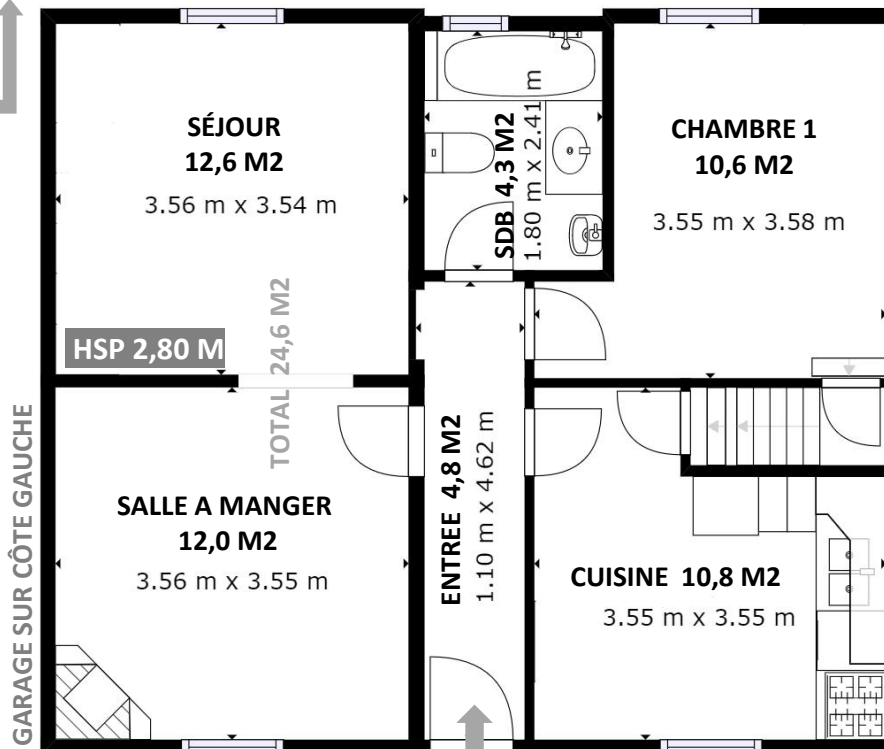

MAISON PARAY-VIEILLE-POSTE ENVIRON 75 M2 (RDC + ETAGE) + Sous-sol environ 55 m2 + Garage 12 M2 + Cabanon sur Parcelle Totale 507 M2

ENTREE SOUS-SOL
INDEPENDANTE

SOUS-SOL

REZ-DE-CHAUSSÉE

ENTREE

ETAGE 1

Les dimensions indiquées sur ce plan sont calculées de manière automatique par une caméra 360° en 4K. Elles sont approximatives et non contractuelles. Les lignes en pointillés indiquent à leur endroit une hauteur sous plafond de 1m50. La visite virtuelle en 360° disponible sur le site permet d'apprécier les volumes avant déplacement sur les lieux du bien.