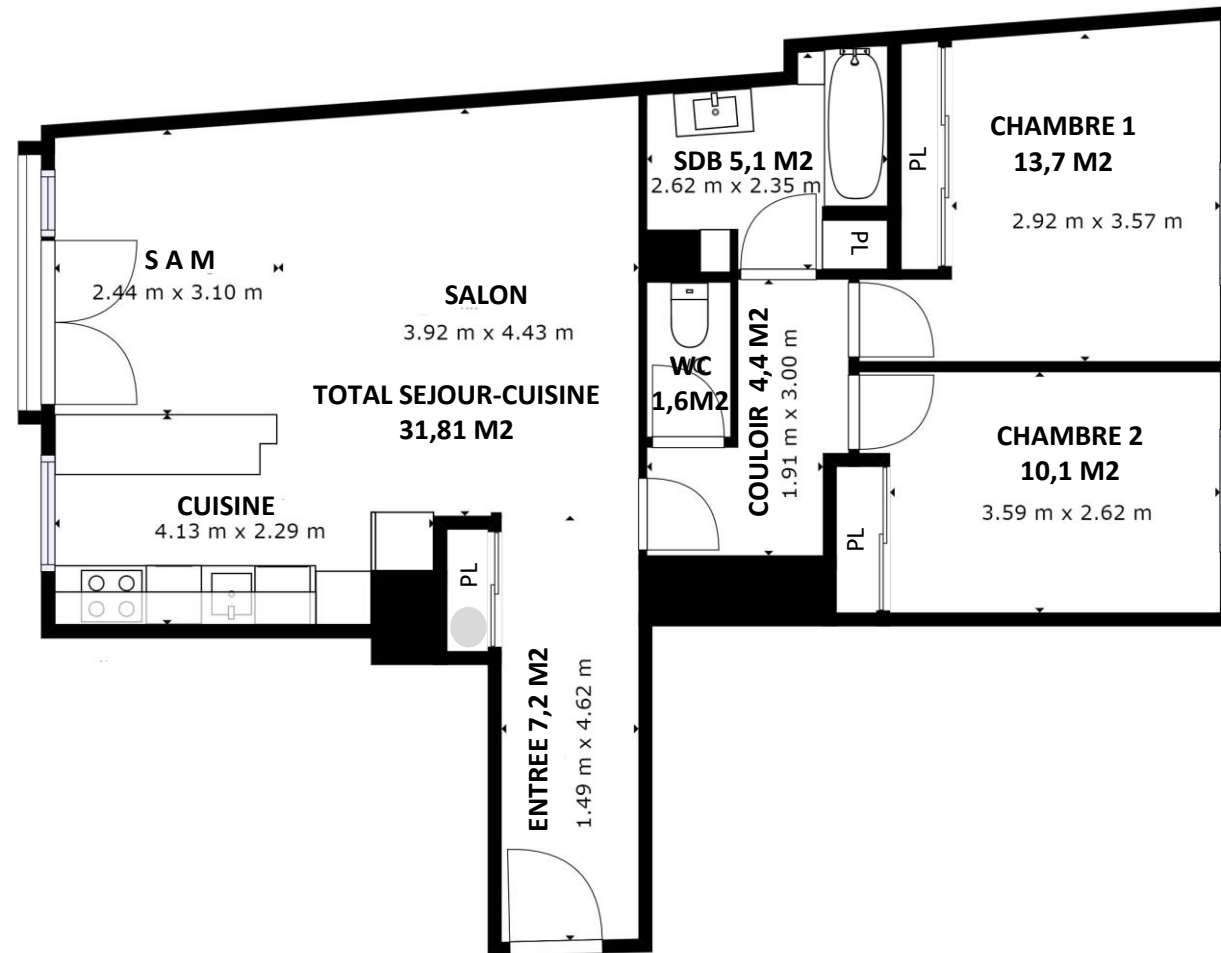

3 PIECES PUTEAUX
Surface 74,35 M2 | 74,05 M2 Carrez
Box Env. 10 M2 | Cave Env. 4 M2

Les dimensions indiquées sur ce plan sont calculées de manière automatique par une caméra 360° en 4K de la société Matterport . Elles sont approximatives et non contractuelles.
Les lignes en pointillés indiquent à leur endroit une hauteur sous plafond de 1m50. La visite virtuelle en 360° disponible sur le site permet d'apprécier les volumes avant une visite sur place.