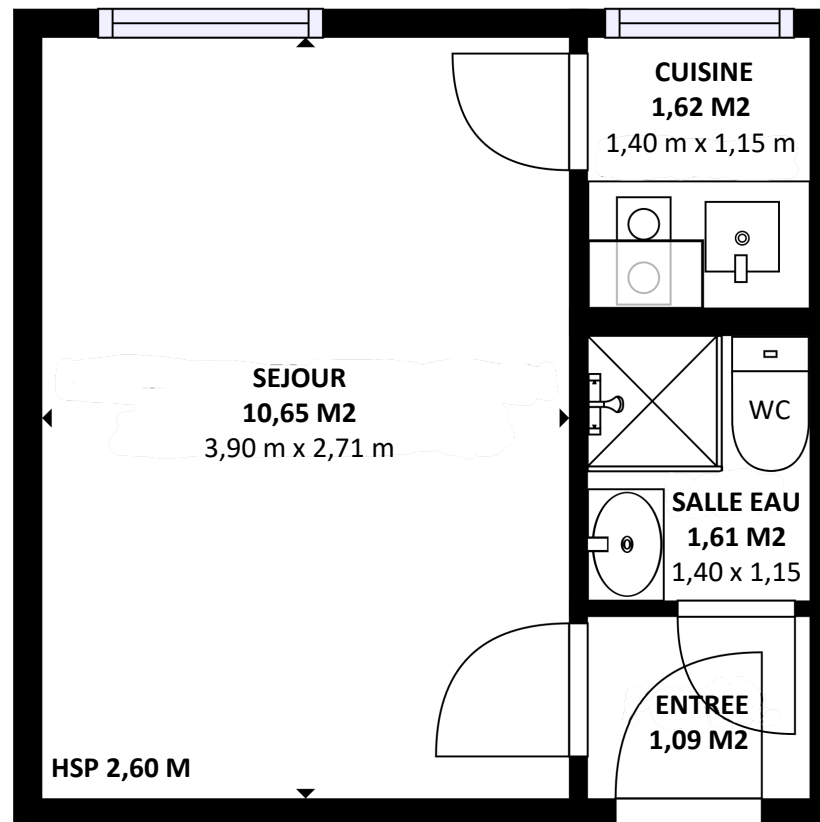

bublHOME.

STUDIO PARIS Cardinet

Surface 14,97 M2 Carrez

1^{er} étage

Les dimensions indiquées sur ce plan sont calculées de manière automatique par une caméra 360° en 4K de la société Matterport . Elles sont approximatives et non contractuelles.
Les lignes en pointillés indiquent à leur endroit une hauteur sous plafond de 1m50. La visite virtuelle en 360° disponible sur le site permet d'apprécier les volumes avant une visite sur place.