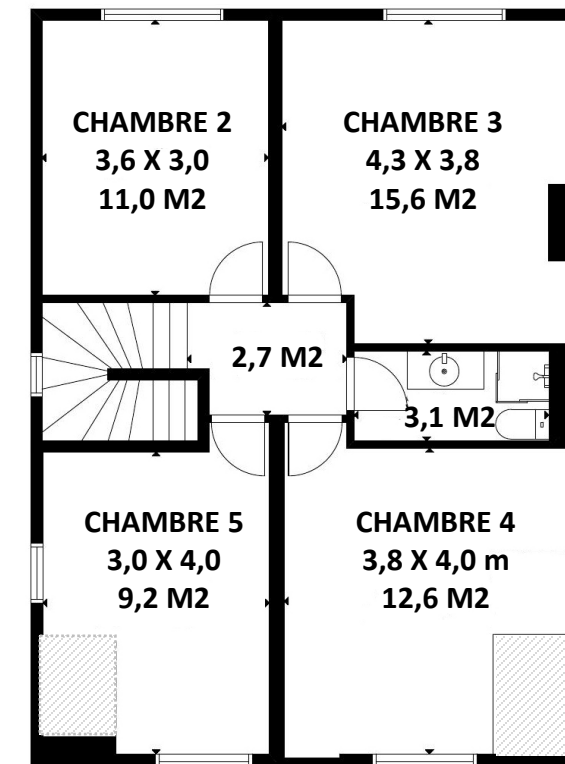

bubl HOME.

VILLEBON-SUR-YVETTE

Maison 132 M2* + RDJ 64 M2*

Terrain approx. 1 134 M2**

*surface approximative au sol – Habitable approx 157 M2

** terrain 514 m2 à usage exclusif et 620 m2 privé

Propriété intellectuelle Bubl Home. Reproduction interdite sans autorisation écrite. Les dimensions indiquées sur ce plan sont calculées de manière automatique par une caméra 360° en 4K de la société Matterport. Elles sont **approximatives et non contractuelles**. Les lignes en pointillés indiquent à leur endroit une hauteur sous plafond de 1m80. La visite virtuelle en 360° disponible sur le site permet d'apprécier les volumes avant déplacement sur les lieux du bien.

REZ-DE-JARDIN – 64 M2

RDC - 78 M2

ETAGE 1 – 54 M2