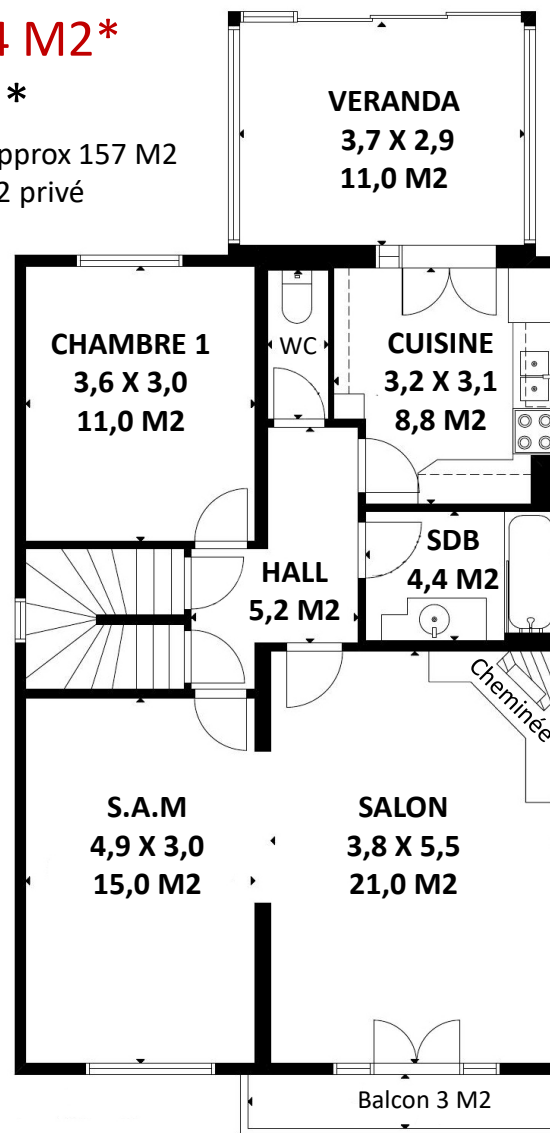

bubl HOME.

VILLEBON-SUR-YVETTE

Maison 132 M2* + RDJ 64 M2*

Terrain approx. 1 134 M2**

*surface approximative au sol – Habitable approx 157 M2

** terrain 514 m2 à usage exclusif et 620 m2 privé

Propriété intellectuelle Bubl Home. Reproduction interdite sans autorisation écrite. Les dimensions indiquées sur ce plan sont calculées de manière automatique par une caméra 360° en 4K de la société Matterport. Elles sont **approximatives et non contractuelles**. Les lignes en pointillés indiquent à leur endroit une hauteur sous plafond de 1m80. La visite virtuelle en 360° disponible sur le site permet d'apprécier les volumes avant déplacement sur les lieux du bien.

REZ-DE-JARDIN – 64 M2

RDC - 78 M2

ETAGE 1 – 54 M2