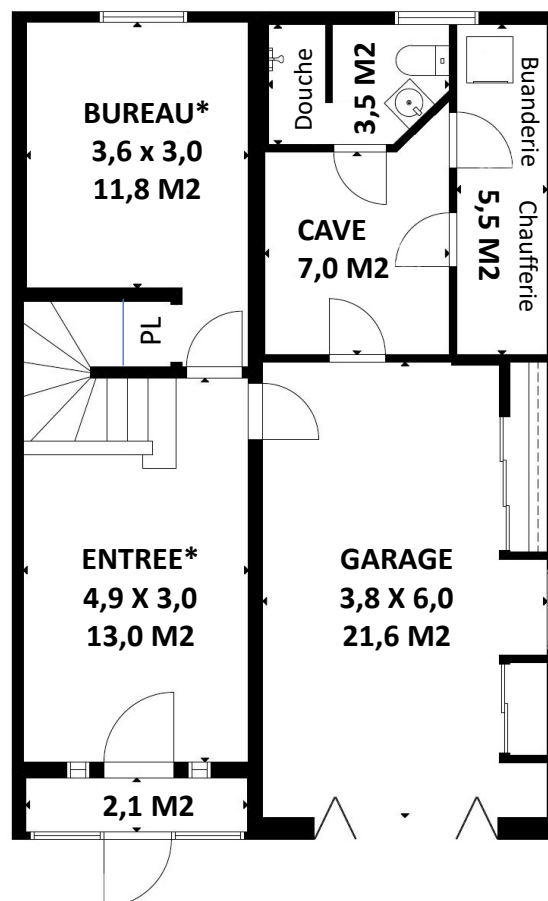

bubl HOME.

VILLEBON-SUR-YVETTE

Maison 132 M2* + RDJ 64 M2*

Terrain approx. 1 134 M2**

*surface approximative au sol – Habitable approx 157 M2

** terrain 514 m2 à usage exclusif et 620 m2 privé

Propriété intellectuelle Bubl Home. Reproduction interdite sans autorisation écrite. Les dimensions indiquées sur ce plan sont calculées de manière automatique par une caméra 360° en 4K de la société Matterport. Elles sont **approximatives et non contractuelles**. Les lignes en pointillés indiquent à leur endroit une hauteur sous plafond de 1m80. La visite virtuelle en 360° disponible sur le site permet d'apprécier les volumes avant déplacement sur les lieux du bien.

REZ-DE-JARDIN – 64 M2

RDC - 78 M2

ETAGE 1 – 54 M2