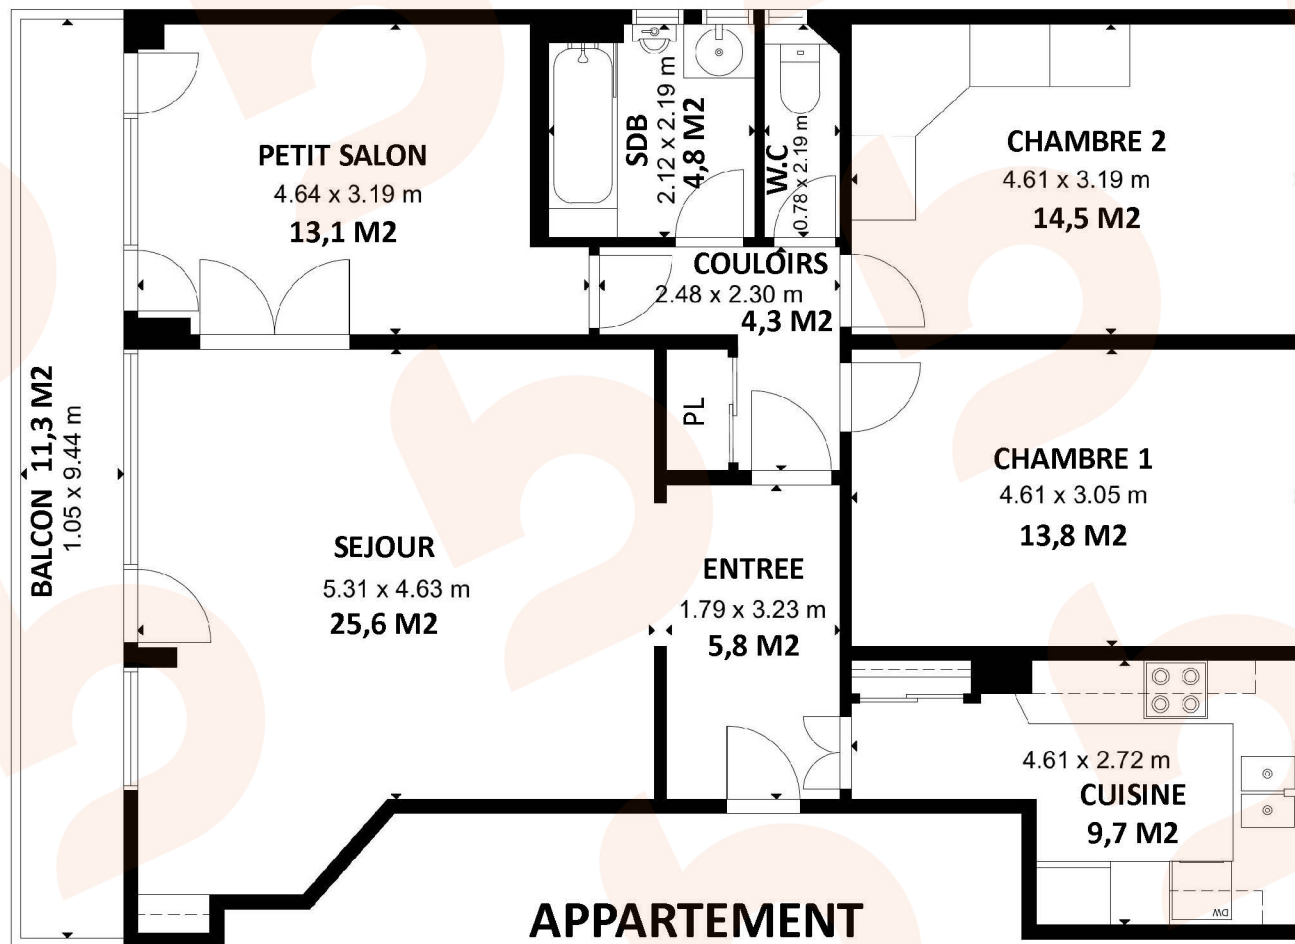

### 4 PIECES 93,2 M2 CARREZ + CELLIER SOUS-SOL 17 M2 | CAVE | BOX + PARKING

Propriété intellectuelle Bubl Home. Reproduction interdite sans autorisation écrite. Les dimensions indiquées sur ce plan sont calculées de manière automatique par une caméra 360° en 4K de la société Matterport. Elles sont **approximatives et non contractuelles**. Les lignes en pointillés indiquent à leur endroit une hauteur sous plafond de 1m80. La visite virtuelle en 360° disponible sur le site permet d'apprécier les volumes avant déplacement sur les lieux du bien.