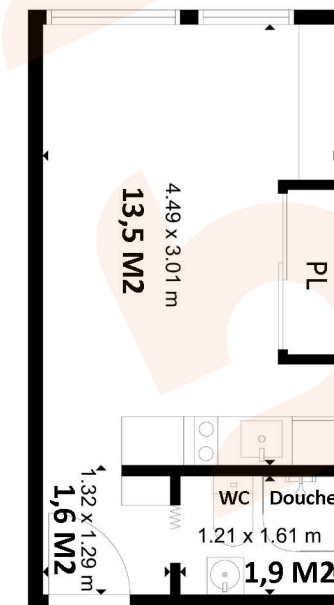

### 4 PIECES 93,2 M2 CARREZ + CELLIER SOUS-SOL 17 M2 | CAVE | BOX + PARKING

Propriété intellectuelle Bubl Home. Reproduction interdite sans autorisation écrite. Les dimensions indiquées sur ce plan sont calculées de manière automatique par une caméra 360° en 4K de la société Matterport. Elles sont **approximatives et non contractuelles**. Les lignes en pointillés indiquent à leur endroit une hauteur sous plafond de 1m80. La visite virtuelle en 360° disponible sur le site permet d'apprécier les volumes avant déplacement sur les lieux du bien.