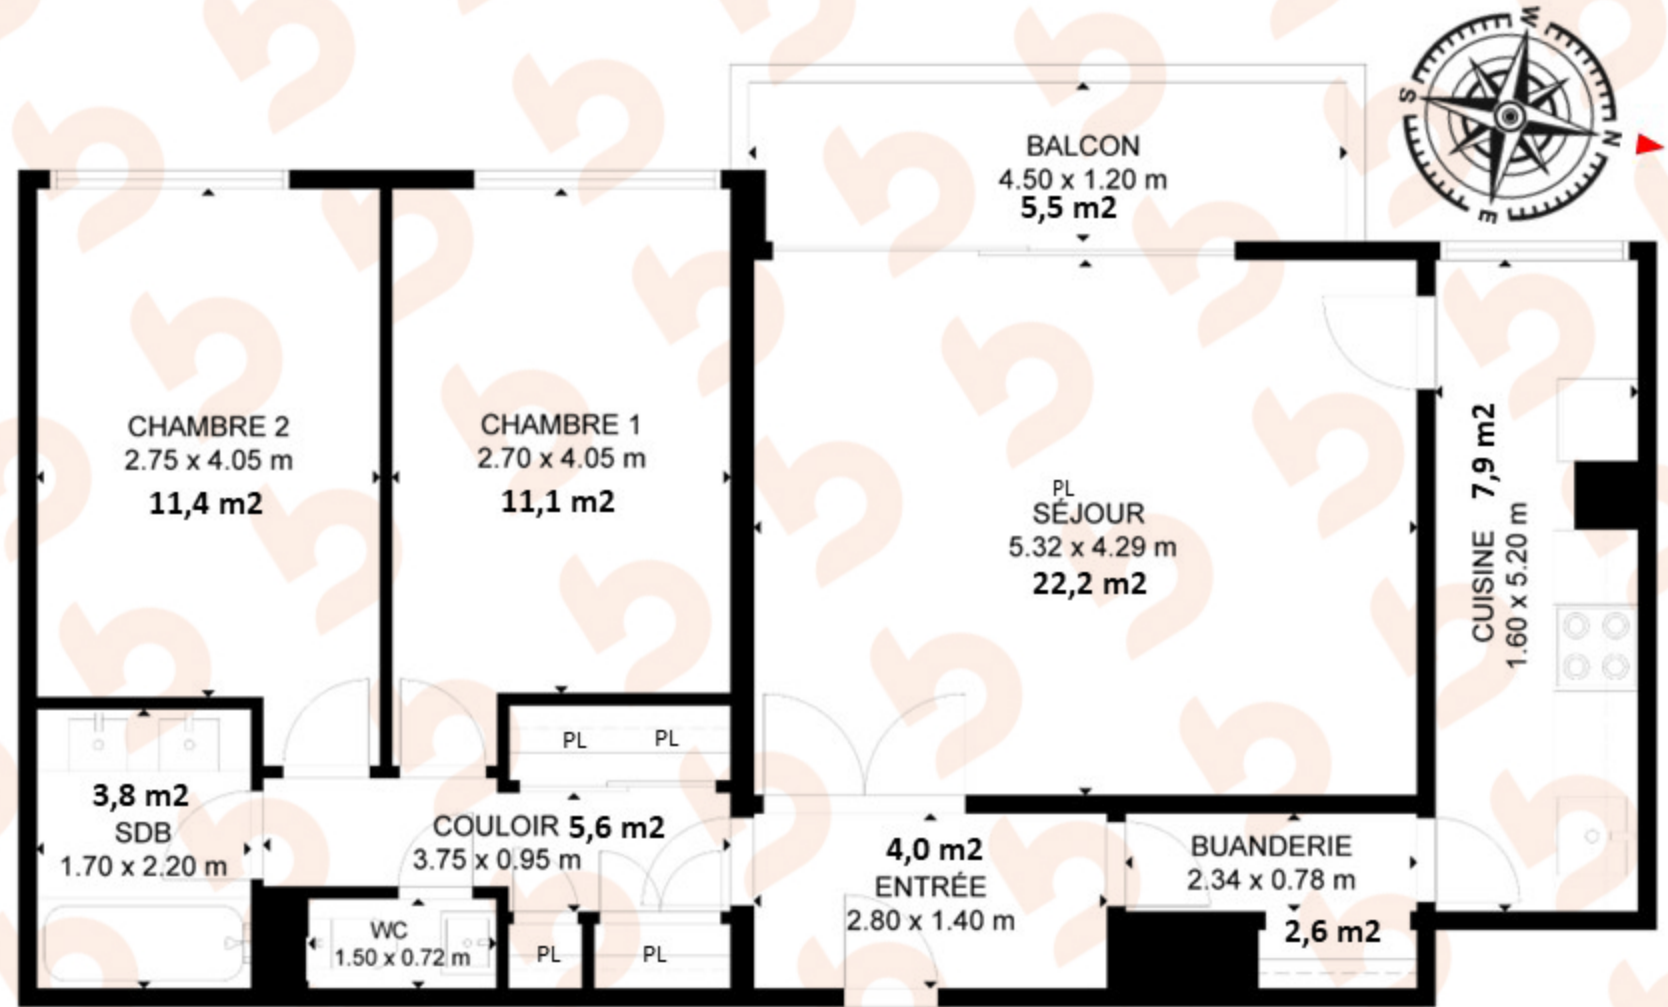

3 PIECES BOUGIVAL

69,63 M2 carrez

+ Balcon

+ Cave

+ Box

Les dimensions indiquées sur ce plan sont calculées de manière automatique par une caméra 360° en 4K. Elles sont approximatives et non contractuelles. Les lignes en pointillés indiquent à leur endroit une hauteur sous plafond de 1m50. La visite virtuelle en 360° disponible sur le site permet d'apprécier les volumes avant déplacement sur les lieux du bien.