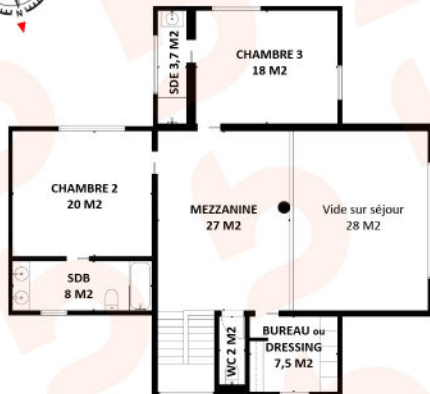

7 PIECES ORGEVAL

Surface au sol 262 M2 (47+124+91)

Surface habitable 205 M2 + sous-sol

Terrasses 60 M2

SOUS-SOL 44 M2 (Habitable)

RDC 119 M2 (Habitable) + TERRASSES 60 M2

ETAGE 1 - 86 M2 (Habitable)

Les dimensions indiquées sur ce plan sont calculées de manière automatique par une caméra 360° en 4K de la société Matterport. Elles sont approximatives et non contractuelles.

Les lignes en pointillés indiquent à leur endroit une hauteur sous plafond de 1m50. La visite virtuelle en 360° disponible sur le site permet d'apprécier les volumes avant une visite sur place.