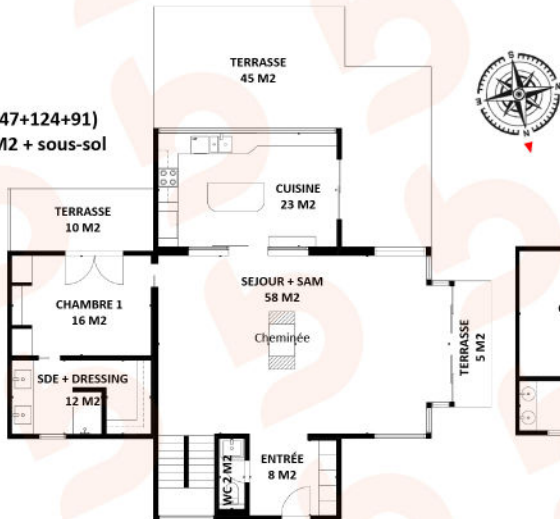

7 PIECES ORGEVAL

Surface au sol 262 M2 (47+124+91)

Surface habitable 205 M2 + sous-sol

Terrasses 60 M2

SOUS-SOL 44 M2 (Habitable)

RDC 119 M2 (Habitable) + TERRASSES 60 M2

ETAGE 1 - 86 M2 (Habitable)

Les dimensions indiquées sur ce plan sont calculées de manière automatique par une caméra 360° en 4K de la société Matterport. Elles sont approximatives et non contractuelles.

Les lignes en pointillés indiquent à leur endroit une hauteur sous plafond de 1m50. La visite virtuelle en 360° disponible sur le site permet d'apprécier les volumes avant une visite sur place.