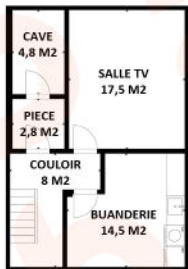

7 PIECES ORGEVAL

Surface au sol 262 M2 (47+124+91)

Surface habitable 205 M2 + sous-sol

Terrasses 60 M2

SOUS-SOL 44 M2 (Habitable)

RDC 119 M2 (Habitable) + TERRASSES 60 M2

ETAGE 1 - 86 M2 (Habitable)

Les dimensions indiquées sur ce plan sont calculées de manière automatique par une caméra 360° en 4K de la société Matterport. Elles sont approximatives et non contractuelles.

Les lignes en pointillés indiquent à leur endroit une hauteur sous plafond de 1m50. La visite virtuelle en 360° disponible sur le site permet d'apprécier les volumes avant une visite sur place.